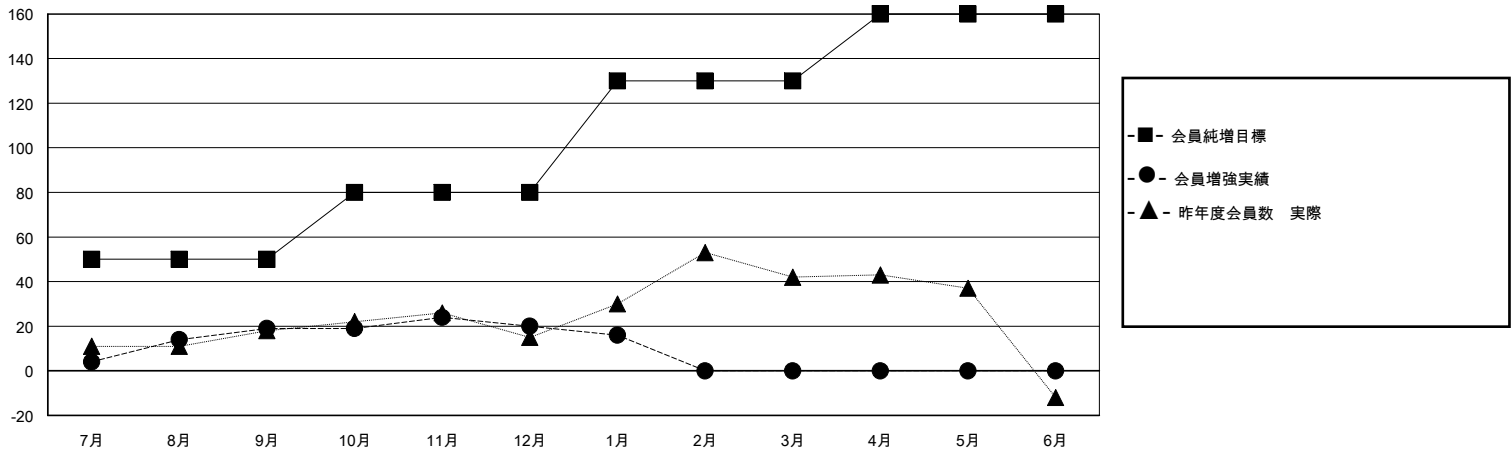

# MONTHLY MEMBERSHIP PROGRESS REPORT

District 337 E

Results as of: 1/31/2024

GMT:

地域 JAPAN

GMT会則地域

クラブ				名			
結果: 2023-2024				結果: 2023-2024			
四半期	新クラブ目標	新クラブ	解散クラブ	四半期	会員純増目標	会員増強実績	退会者(転籍を含む)実際
7月/8月/9月	0	0	0	7月/8月/9月	50	46	23
10月/11月/12月	0	0	0	10月/11月/12月	30	17	15
1月/2月/3月	1	0	0	1月/2月/3月	50	12	16
4月/5月/6月	0	0	0	4月/5月/6月	30	0	0

新クラブ目標及び実績累計

会員目標及び実績累計

解散クラブ: 0	29 CLUBS OF 52 一名以上の新会員を登録	男女別
退会者	<a href="#">会員累計データを見るには、ここをクリック</a>	男性 1,360 (81.15%)
物故会員 10		女性 315 (18.79%)
クラブ解散 0	世帯主/家族会員合計 432	
その他 44	国際会費半額の家族会員 235	
合計 54		